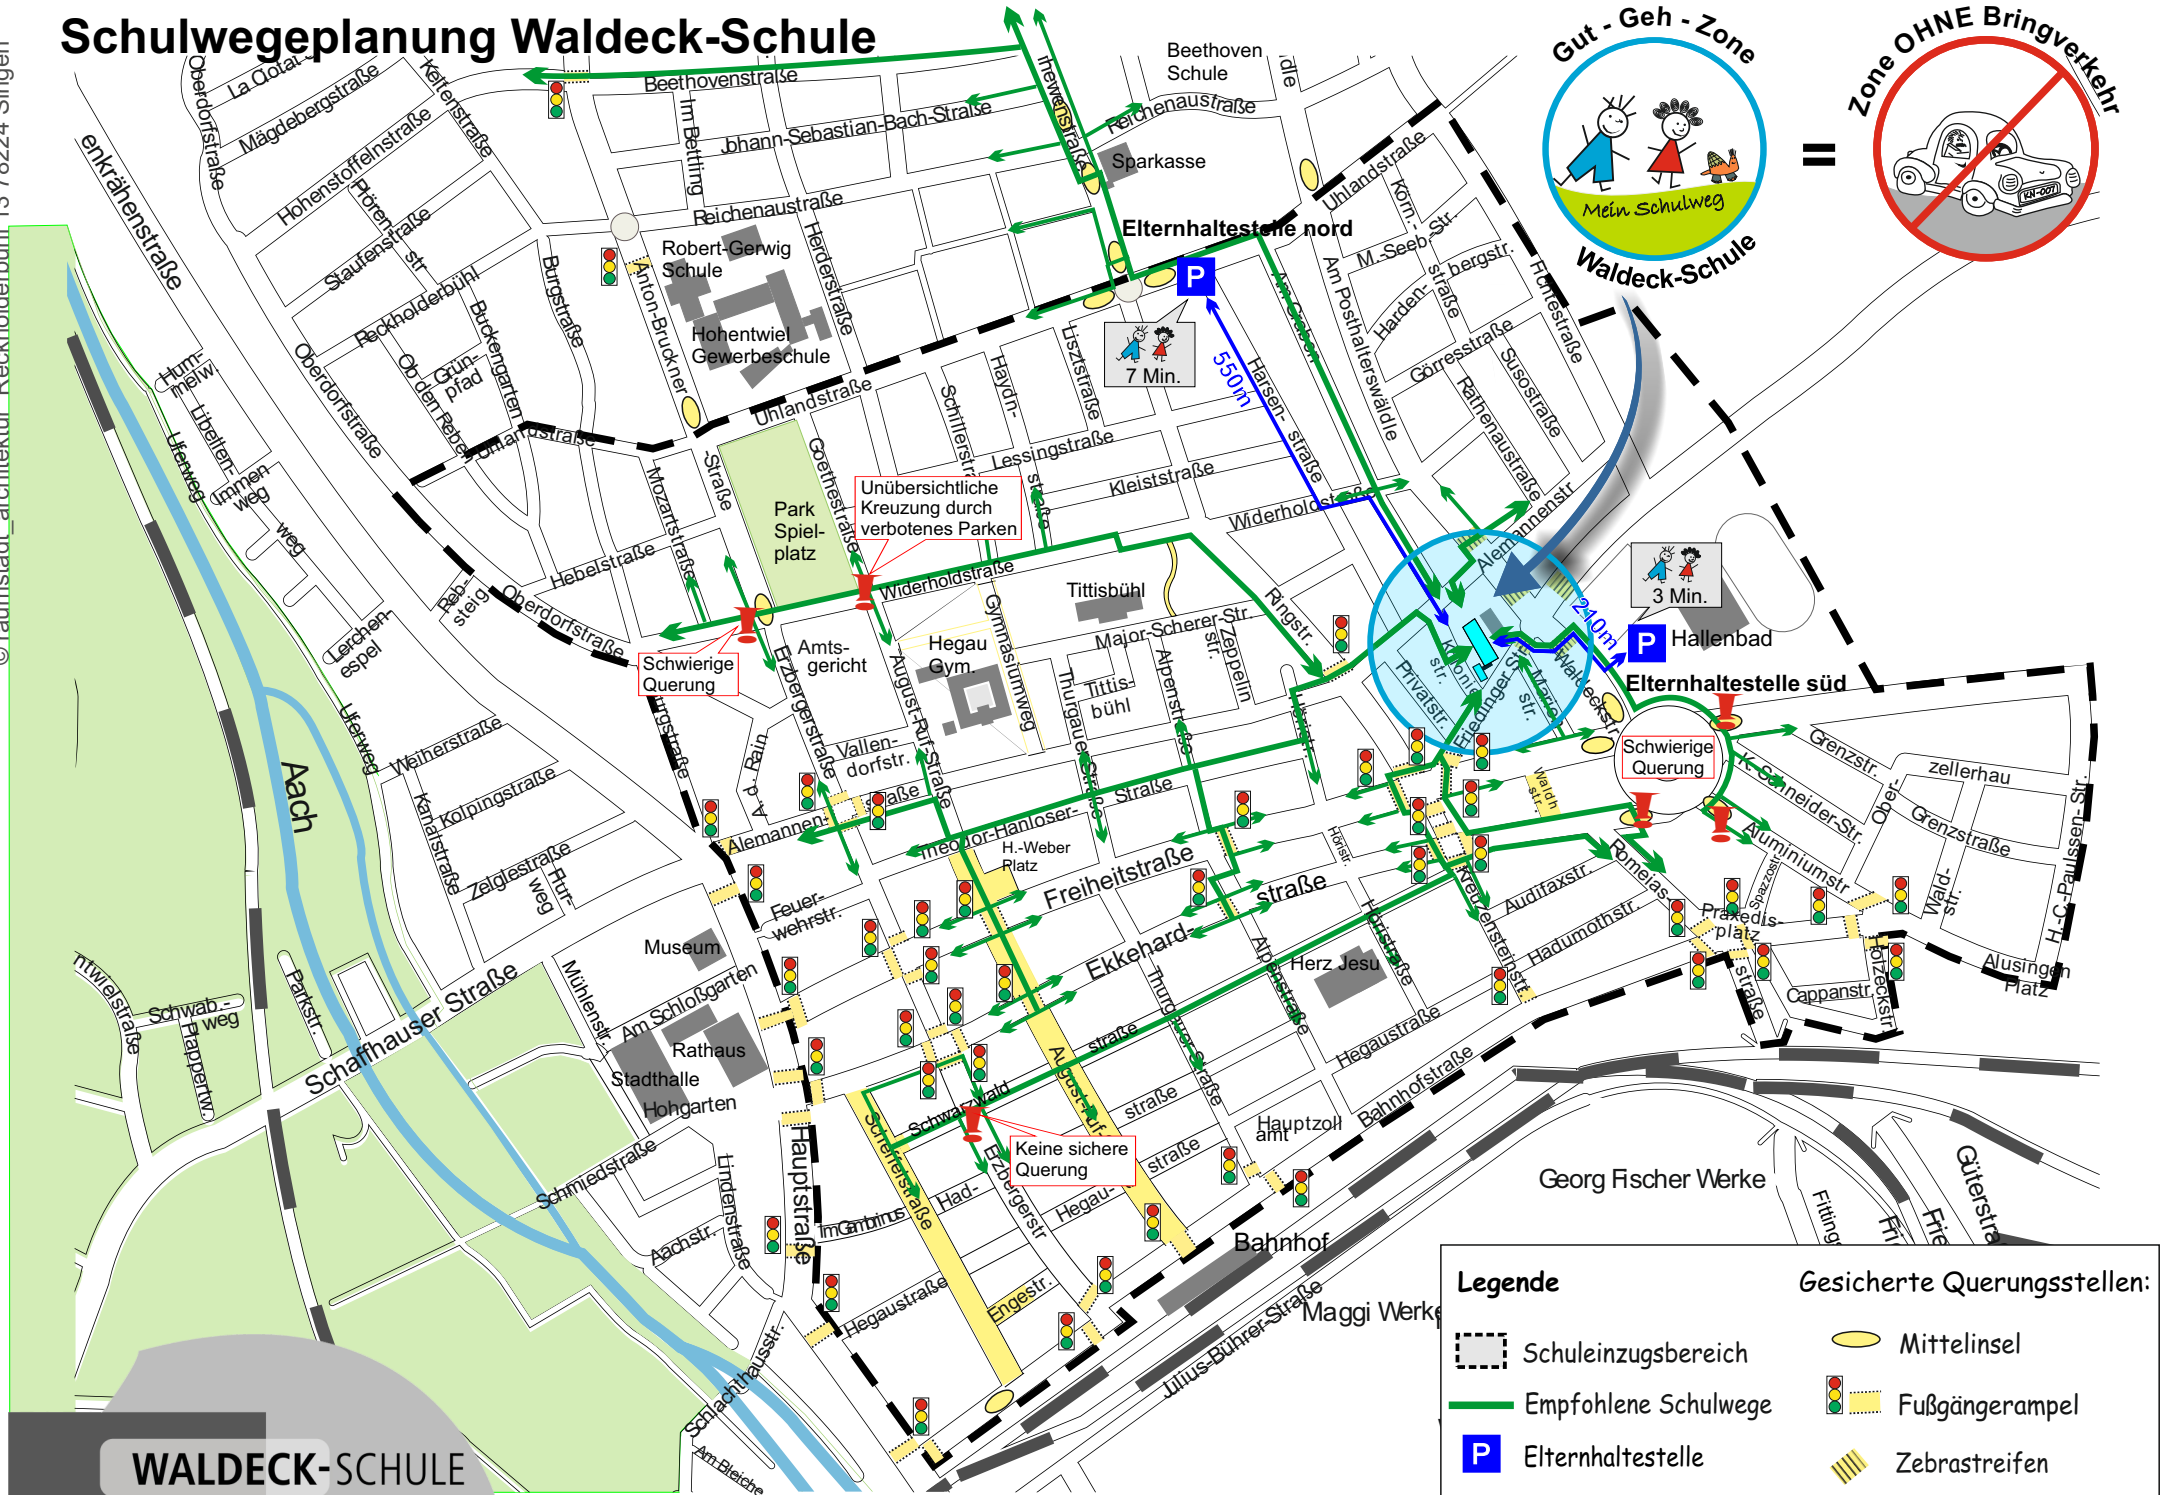

Schulwegeplanung Waldeck-Schule

Legende		Gesicherte Querungstellen:	
	Schuleinzugsbereich		Mittelinsel
	Empfohlene Schulwege		Fußgängerampel
	Elterntaltestelle		Zebrastrreifen
	Gefahrenpunkte		Fußgängerzone

WALDECK-SCHULE